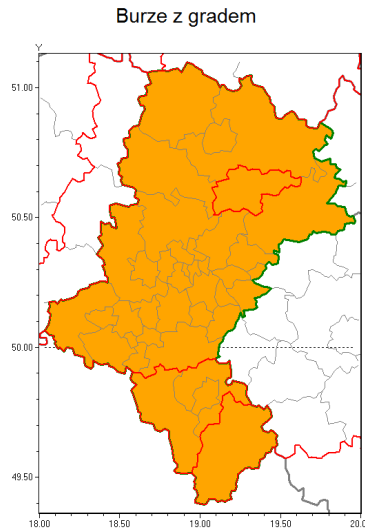

Zasięg ostrzeżenia w województwie

Ostrzeżenie meteorologiczne Nr 38

Nazwa biura	IMGW-PIB Biuro Prognoz Meteorologicznych w Krakowie
Zjawisko/stopień zagrożenia	Burze z gradem/ 2
Obszar	województwo łódzkie powiat myszkowski
Ważność	od godz. 14:00 dnia 13.06.2019 do godz. 06:00 dnia 14.06.2019
Przebieg	Prognozuje się wystąpienie burz z opadami deszczu miejscami od 30 mm do 50 mm oraz porywami wiatru do 115 km/h. Miejscami grad.
Prawdopodobieństwo wystąpienia zjawiska(%)	80%
Uwagi	Brak.
Dyrektor synoptyk IMGW-PIB	Piotr Ramza
Godzina i data wydania	godz. 09:10 dnia 13.06.2019
SMS	IMGW-PIB OSTRZEŻENIE: BURZE Z GRADEM/2 łódzkie/myszkowski od 14:00/13.06 do 06:00/14.06.2019 deszcz do 50 mm, porywy do 115 km/h.