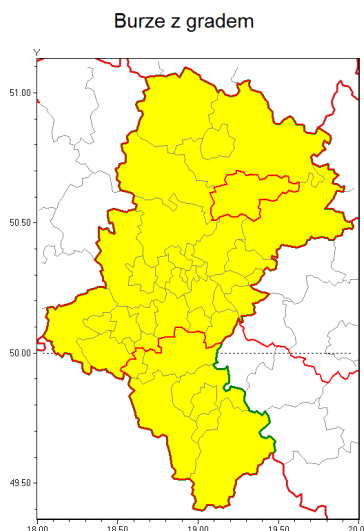

Zasięg ostrzeżenia w województwie

Ostrzeżenie meteorologiczne Nr 19

Nazwa biura	IMGW-PIB Biuro Prognoz Meteorologicznych w Krakowie
Zjawisko/stopień zagrożenia	Burze z gradem/ 1
Obszar	województwo łódzkie powiat myśkowski
Ważność	od godz. 15:00 dnia 24.08.2018 do godz. 02:00 dnia 25.08.2018
Przebieg	Prognozuje się wystąpienie burz z opadami deszczu miejscami od 20 mm do 30 mm, lokalnie do 40 mm oraz porywami wiatru do 90 km/h. Miejscami może liwy grad.
Prawdopodobieństwo wystąpienia zjawiska(%)	90%
Uwagi	Brak.
Dyrektor synoptyk IMGW-PIB	Adam Dziedzic
Godzina i data wydania	godz. 07:32 dnia 24.08.2018
SMS	IMGW-PIB OSTRZEŻA: BURZE Z GRADEM/1 łódzkie/myśkowski od 15:00/24.08 do 02:00/25.08.2018 deszcz 40 mm, porywy 90 km/h.