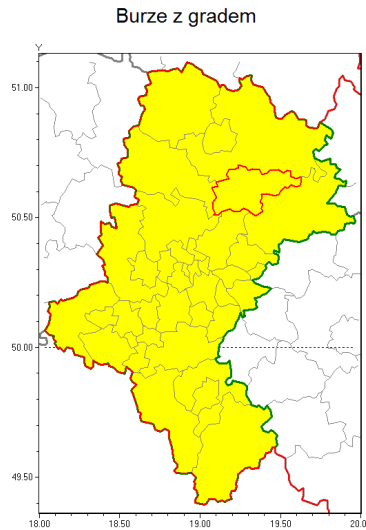

Zasięg ostrzeżenia w województwie

Ostrzeżenie meteorologiczne Nr 41

Nazwa biura	IMGW-PIB Biuro Prognoz Meteorologicznych w Krakowie
Zjawisko/stopień zagrożenia	Burze z gradem/ 1
Obszar	województwo łódzkie powiat myśkowski
Ważność	od godz. 12:00 dnia 19.06.2019 do godz. 24:00 dnia 19.06.2019
Przebieg	Prognozuje się wystąpienie burz z opadami deszczu miejscami od 20 mm do 30 mm oraz porywami wiatru do 70 km/h. Miejscami możliwy grad.
Prawdopodobieństwo wystąpienia zjawiska(%)	80%
Uwagi	Brak.
Dyrektor synoptyk IMGW-PIB	Monika Kaseja
Godzina i data wydania	godz. 07:37 dnia 19.06.2019
SMS	IMGW-PIB OSTRZEŻENIE: BURZE Z GRADEM/1 łódzkie/myśkowski od 12:00/19.06 do 24:00/19.06.2019 deszcz 30 mm, porywy 70 km/h.