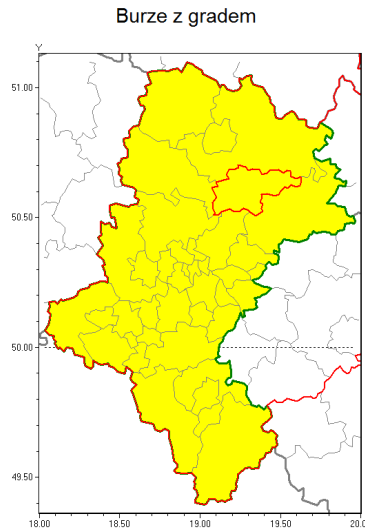

Zasięg ostrzeżenia w województwie

Ostrzeżenie meteorologiczne Nr 32

Nazwa biura	IMGW-PIB Biuro Prognoz Meteorologicznych w Krakowie
Zjawisko/stopień zagrożenia	Burze z gradem/ 1
Obszar	województwo łódzkie powiat myszkowski
Ważność	od godz. 12:00 dnia 27.05.2019 do godz. 21:00 dnia 27.05.2019
Przebieg	Prognozuje się wystąpienie burz z opadami deszczu miejscami od 15 mm do 25 mm oraz porywami wiatru do 75 km/h. Miejscami możliwy grad.
Prawdopodobieństwo wystąpienia zjawiska(%)	80%
Uwagi	Brak.
Dyrektor synoptyk IMGW-PIB	Grzegorz Mikutel
Godzina i data wydania	godz. 10:50 dnia 27.05.2019
SMS	IMGW-PIB OSTRZEŻENIE: BURZE Z GRADEM/1 łódzkie/myszkowski od 12:00/27.05 do 21:00/27.05.2019 deszcz 25 mm, porywy 75 km/h.