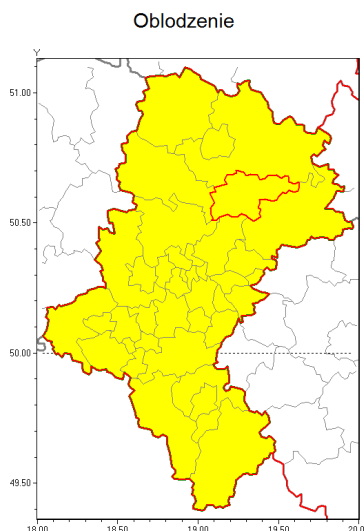

### Zasięg ostrzeżenia w województwie

### **Ostrzeżenie meteorologiczne Nr 11**

<b>Nazwa biura</b>	IMGW-PIB Biuro Prognoz Meteorologicznych w Krakowie
<b>Zjawisko/stopień zagrożenia</b>	Oblodzenie/ 1
<b>Obszar</b>	województwo łódzkie <b>powiat myszkowski</b>
<b>Ważność</b>	od godz. 12:30 dnia 18.01.2019 do godz. 20:30 dnia 18.01.2019
<b>Przebieg</b>	W godzinach popołudniowych i wieczornych po osłabieniu prędkości wiatru prognozuje się zamarzanie mokrej nawierzchni dróg i chodników po opadach mokrego śniegu. Temperatura minimalna około -2°C, temperatura minimalna gruntu około -4°C
<b>Prawdopodobieństwo wystąpienia zjawiska(%)</b>	80%
<b>Uwagi</b>	Brak.
<b>Dyrektor synoptyk IMGW-PIB</b>	Krzysztof Jania
<b>Godzina i data wydania</b>	godz. 07:42 dnia 18.01.2019
<b>SMS</b>	IMGW-PIB OSTRZEŻENIE: OBLODZENIE/1 łódzkie/myszkowski od 12:30/18.01 do 20:30/18.01.2019 temp. min. około -2st. przy gruncie do -4st., lisko.